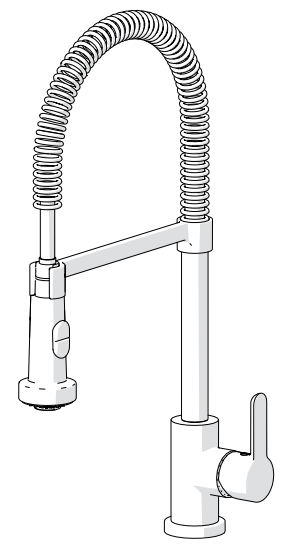

VALVOLA DI NON RITORNO ALL'INTERNO DOCCETTA
NON-RETURN VALVE INSIDE HANDSHOWER

ESEMPIO DISEGNO TECNICO OZ300/3T7
EXAMPLE TECHNICAL DRAWING OZ300/3T7

6

NOBILIS

300/3

OZ300/3T7 - LV00300/3 - NB84300/3 - SA99300/3 - MD100300/3 - BS101300/3
AB87300/3 - AB87300/3T1 - RD00300/3 - RD00300/3T1 - RD00300/3T2 - RD00300/5T2