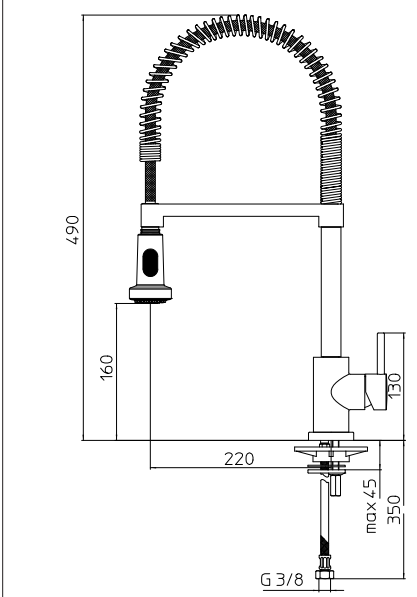

VALVOLA DI NON RITORNO ALL'INTERNO DOCCETTA
NON-RETURN VALVE INSIDE HANDSHOWER

ESEMPIO DISEGNO TECNICO OZ300/3T7
EXAMPLE TECHNICAL DRAWING OZ300/3T7

6

NOBILIS

300/3

OZ300/3T7 - LV00300/3 - NB84300/3 - SA99300/3 - MD100300/3 - BS101300/3
AB87300/3 - AB87300/3T1 - RD00300/3 - RD00300/3T1 - RD00300/3T2 - RD00300/5T2