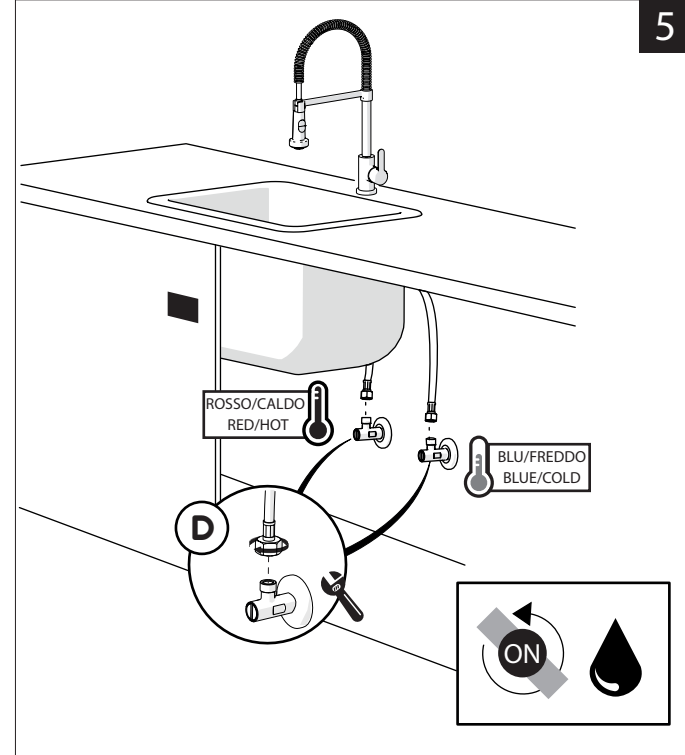

Not included / Non incluso / Non Inclus / Nie zawarty/ No incluido / Nao incluido

1

2

3

4

5

-50%

Dispositivo limitatore "dinamico" della portata d'acqua "50%"
"Dynamic" flow rate restrictor "50%"

VALVOLA DI NON RITORNO ALL'INTERNO DOCCETTA
NON-RETURN VALVE INSIDE HANDSHOWER

ESEMPIO DISEGNO TECNICO OZ300/3T7
EXAMPLE TECHNICAL DRAWING OZ300/3T7

6

NOBILIS

300/3

OZ300/3T7 - LV00300/3 - NB84300/3 - SA99300/3 - MD100300/3 - BS101300/3
AB87300/3 - AB87300/3T1 - RD00300/3 - RD00300/3T1 - RD00300/3T2 - RD00300/5T2

7

Per limitare la temperatura estrarre il limitatore e riposizionarlo nella posizione che si desidera

8

Extract the limiter and put it in correct position to limit temperature

www.nobili.it

PRIMA DI INIZIARE / BEFORE STARTING