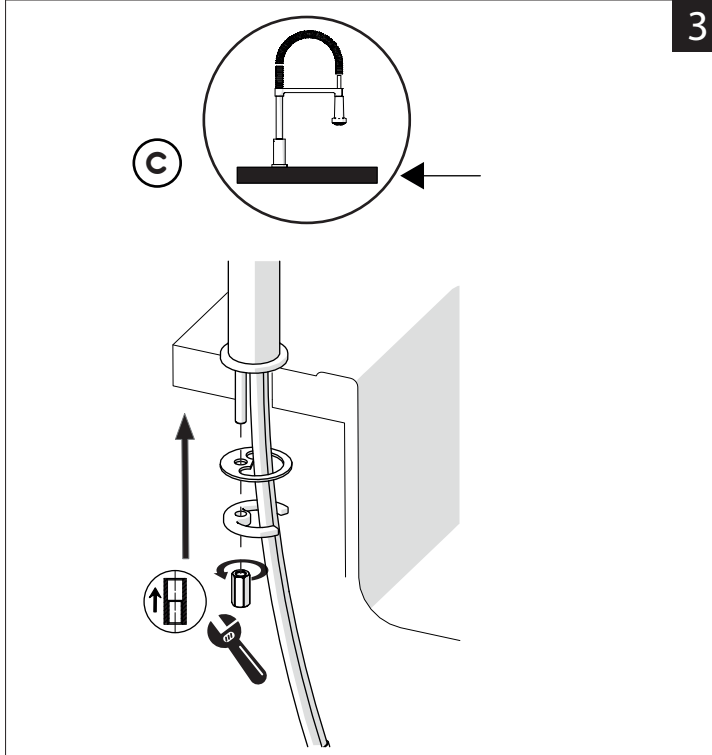

Not included / Non incluso / Non Inclus / Nie zawarty/ No incluido / Nao incluido

1

2

3

4

5

-50%

Dispositivo limitatore "dinamico" della portata d'acqua "50%"
"Dynamic" flow rate restrictor "50%"

VALVOLA DI NON RITORNO ALL'INTERNO DOCCETTA
NON-RETURN VALVE INSIDE HANDSHOWER

ESEMPIO DISEGNO TECNICO OZ300/3T7
EXAMPLE TECHNICAL DRAWING OZ300/3T7

6

NOBILIS

300/3

OZ300/3T7 - LV00300/3 - NB84300/3 - SA99300/3 - MD100300/3 - BS101300/3
AB87300/3 - AB87300/3T1 - RD00300/3 - RD00300/3T1 - RD00300/3T2 - RD00300/5T2

7

Per limitare la temperatura estrarre il limitatore e riposizionarlo nella posizione che si desidera

8

Extract the limiter and put it in correct position to limit temperature

www.nobili.it

PRIMA DI INIZIARE / BEFORE STARTING