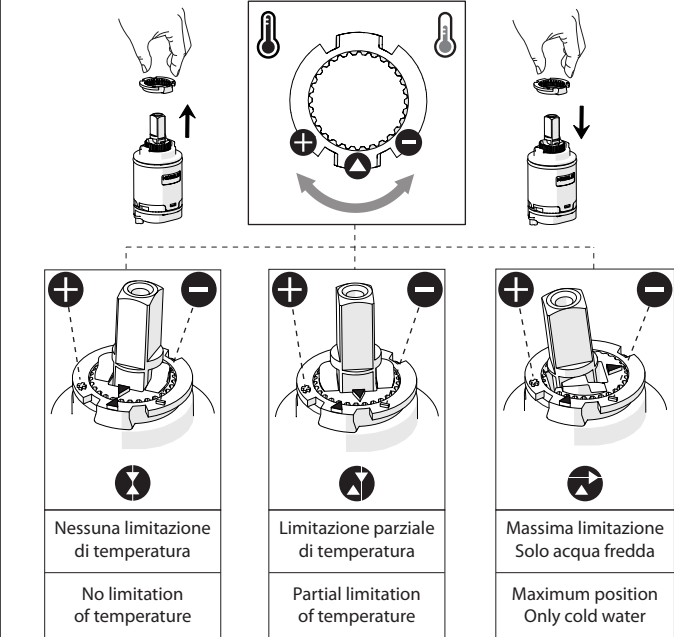

VALVOLA DI NON RITORNO ALL'INTERNO DOCCETTA
NON-RETURN VALVE INSIDE HANDSHOWER

ESEMPIO DISEGNO TECNICO OZ300/3T7
EXAMPLE TECHNICAL DRAWING OZ300/3T7

6

NOBILIS

300/3

OZ300/3T7 - LV00300/3 - NB84300/3 - SA99300/3 - MD100300/3 - BS101300/3
AB87300/3 - AB87300/3T1 - RD00300/3 - RD00300/3T1 - RD00300/3T2 - RD00300/5T2

7

Per limitare la temperatura estrarre il limitatore e riposizionarlo nella posizione che si desidera

8

Extract the limiter and put it in correct position to limit temperature

www.nobili.it

PRIMA DI INIZIARE / BEFORE STARTING