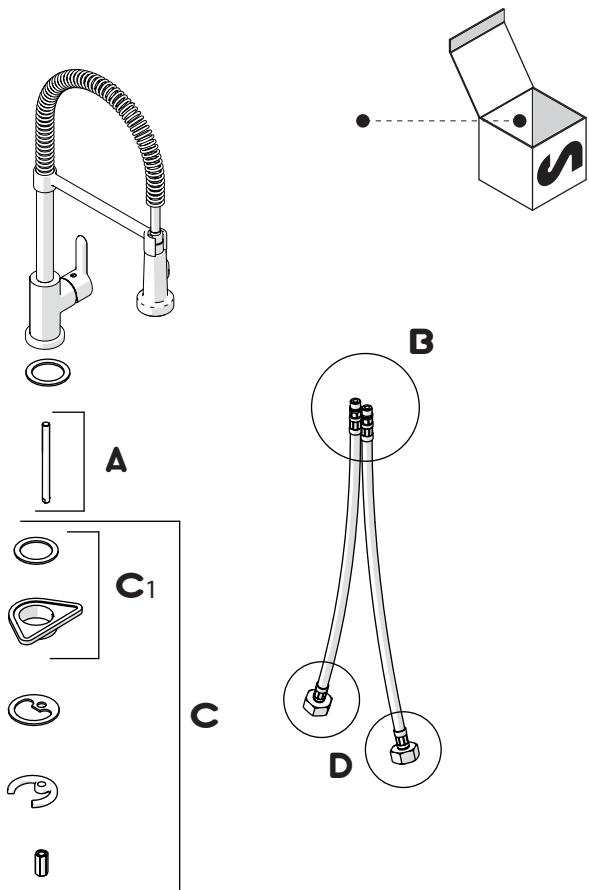

Not included / Non incluso / Non Inclus / Nie zawarty/ No incluido / Nao incluido

1

2

3

4

5

-50%

Dispositivo limitatore "dinamico" della portata d'acqua "50%"
"Dynamic" flow rate restrictor "50%"

VALVOLA DI NON RITORNO ALL'INTERNO DOCCETTA
NON-RETURN VALVE INSIDE HANDSHOWER

ESEMPIO DISEGNO TECNICO OZ300/3T7
EXAMPLE TECHNICAL DRAWING OZ300/3T7

6

NOBILIS

300/3

OZ300/3T7 - LV00300/3 - NB84300/3 - SA99300/3 - MD100300/3 - BS101300/3
AB87300/3 - AB87300/3T1 - RD00300/3 - RD00300/3T1 - RD00300/3T2 - RD00300/5T2

7

Per limitare la temperatura estrarre il limitatore e riposizionarlo nella posizione che si desidera

8

Extract the limiter and put it in correct position to limit temperature

www.nobili.it

PRIMA DI INIZIARE / BEFORE STARTING