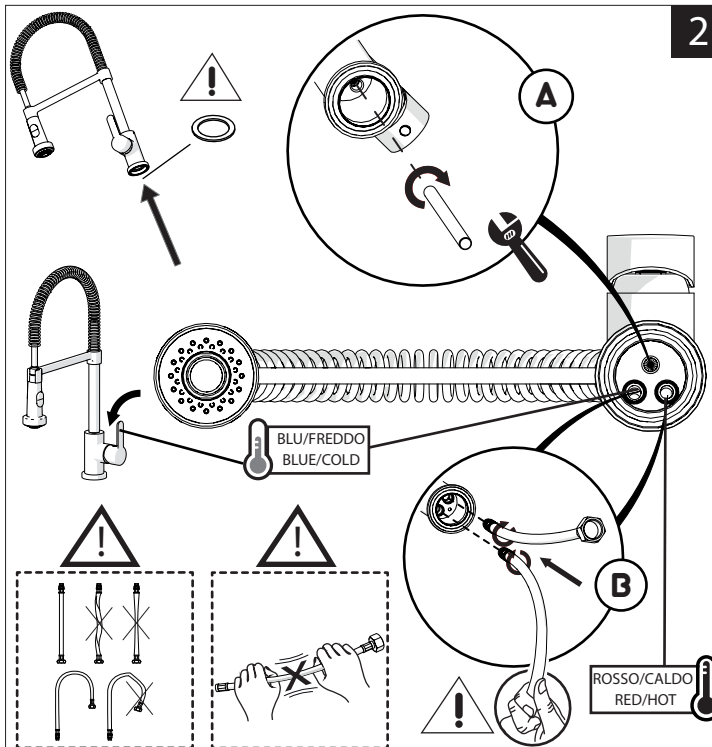

Not included / Non incluso / Non Inclus / Nie zawarty/ No incluido / Nao incluido

1

2

3

4

5

-50%

Dispositivo limitatore "dinamico" della portata d'acqua "50%"
"Dynamic" flow rate restrictor "50%"

VALVOLA DI NON RITORNO ALL'INTERNO DOCCETTA
NON-RETURN VALVE INSIDE HANDSHOWER

ESEMPIO DISEGNO TECNICO OZ300/3T7
EXAMPLE TECHNICAL DRAWING OZ300/3T7

6

NOBILIS

300/3

OZ300/3T7 - LV00300/3 - NB84300/3 - SA99300/3 - MD100300/3 - BS101300/3
AB87300/3 - AB87300/3T1 - RD00300/3 - RD00300/3T1 - RD00300/3T2 - RD00300/5T2

7

Per limitare la temperatura estrarre il limitatore e riposizionarlo nella posizione che si desidera

8

Extract the limiter and put it in correct position to limit temperature

www.nobili.it

PRIMA DI INIZIARE / BEFORE STARTING