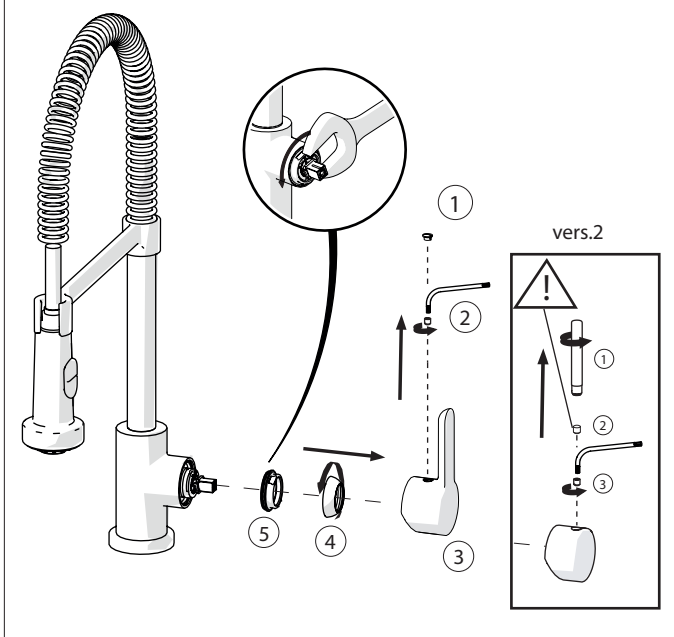

-50%

Dispositivo limitatore "dinamico" della portata d'acqua "50%"
"Dynamic" flow rate restrictor "50%"

VALVOLA DI NON RITORNO ALL'INTERNO DOCCETTA
NON-RETURN VALVE INSIDE HANDSHOWER

ESEMPIO DISEGNO TECNICO OZ300/3T7
EXAMPLE TECHNICAL DRAWING OZ300/3T7

6

NOBILIS

300/3

OZ300/3T7 - LV00300/3 - NB84300/3 - SA99300/3 - MD100300/3 - BS101300/3
AB87300/3 - AB87300/3T1 - RD00300/3 - RD00300/3T1 - RD00300/3T2 - RD00300/5T2

7

Per limitare la temperatura estrarre il limitatore e riposizionarlo nella posizione che si desidera

8

Extract the limiter and put it in correct position to limit temperature

www.nobili.it

PRIMA DI INIZIARE / BEFORE STARTING

PULIZIA / CLEANING

IISTRO0300/3#---STD

REV3.09/2019