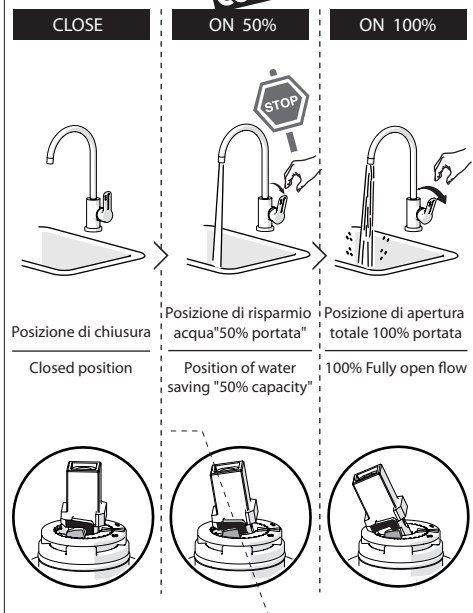

Not included / Non incluso / Non Inclus / Nie zawarty/ No incluido / Nao incluido

1

2

3

4

5

-50%

Dispositivo limitatore "dinamico" della portata d'acqua "50%"
"Dynamic" flow rate restrictor "50%"

VALVOLA DI NON RITORNO ALL'INTERNO DOCCETTA
NON-RETURN VALVE INSIDE HANDSHOWER

ESEMPIO DISEGNO TECNICO OZ300/3T7
EXAMPLE TECHNICAL DRAWING OZ300/3T7

6

NOBILIS

300/3

OZ300/3T7 - LV00300/3 - NB84300/3 - SA99300/3 - MD100300/3 - BS101300/3
AB87300/3 - AB87300/3T1 - RD00300/3 - RD00300/3T1 - RD00300/3T2 - RD00300/5T2