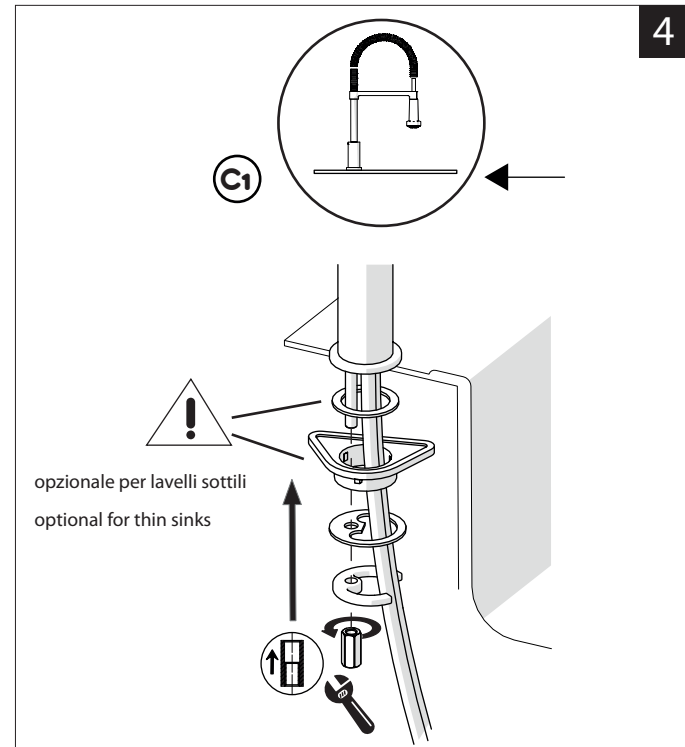

Not included / Non incluso / Non Inclus / Nie zawarty/ No incluido / Nao incluido

1

2

3

4

5

-50%

Dispositivo limitatore "dinamico" della portata d'acqua "50%"
"Dynamic" flow rate restrictor "50%"

VALVOLA DI NON RITORNO ALL'INTERNO DOCCETTA
NON-RETURN VALVE INSIDE HANDSHOWER

ESEMPIO DISEGNO TECNICO OZ300/3T7
EXAMPLE TECHNICAL DRAWING OZ300/3T7

6

NOBILIS

300/3

OZ300/3T7 - LV00300/3 - NB84300/3 - SA99300/3 - MD100300/3 - BS101300/3
AB87300/3 - AB87300/3T1 - RD00300/3 - RD00300/3T1 - RD00300/3T2 - RD00300/5T2

7

Per limitare la temperatura estrarre il limitatore e riposizionarlo nella posizione che si desidera

8

Extract the limiter and put it in correct position to limit temperature

www.nobili.it

PRIMA DI INIZIARE / BEFORE STARTING