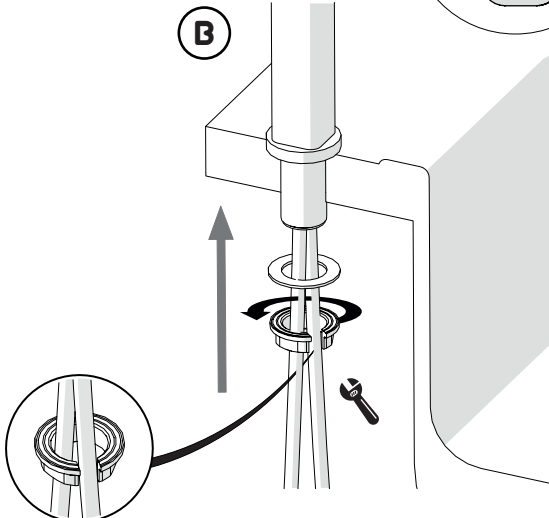

6

Al momento dell'attacco a rete non tendere e non attorcigliare i flessibili!

When Connect flexibles to the water supply don't pull them !! Don't twist them!

D

ROSSO/CALDO
RED/HOT

BLU/FREDDO
BLUE/COLD

7

- Il rubinetto deve essere posizionato in posizione centrale rispetto alla rotazione di 160°.
 -The tap must be placed in a central position the rotation of 160°.