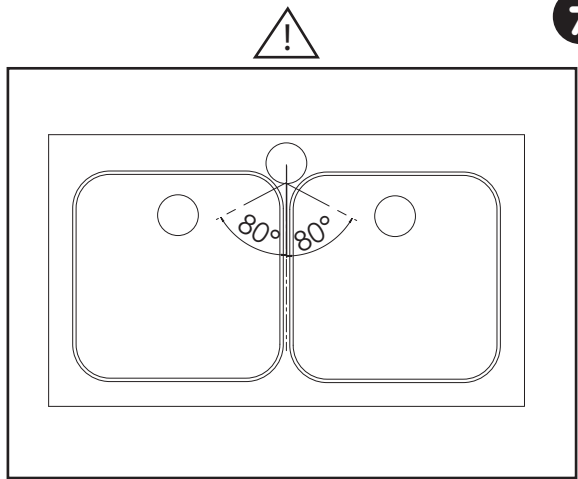

6

Al momento dell'attacco a rete non tendere e non attorcigliare i flessibili!

When Connect flexibles to the water supply don't pull them !! Don't twist them!

D

ROSSO/CALDO
RED/HOT

BLU/FREDDO
BLUE/COLD

7

- Il rubinetto deve essere posizionato in posizione centrale rispetto alla rotazione di 160°.
 -The tap must be placed in a central position the rotation of 160°.

ON 50%

ON 100%

No limitation of temperature

Partial limitation of temperature

Maximum position Only cold water

9

NOBILIS
 The Best Technology for Water

UP94713