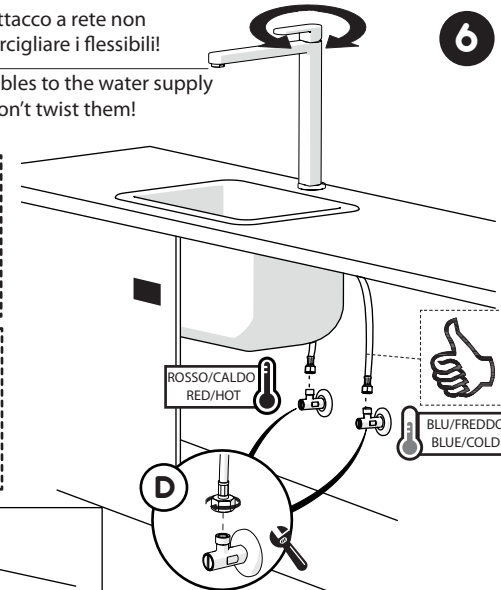

6

Al momento dell'attacco a rete non tendere e non attorcigliare i flessibili!

When Connect flexibles to the water supply don't pull them !! Don't twist them!

D

ROSSO/CALDO
RED/HOT

BLU/FREDDO
BLUE/COLD

7

- Il rubinetto deve essere posizionato in posizione centrale rispetto alla rotazione di 160°.
 -The tap must be placed in a central position the rotation of 160°.