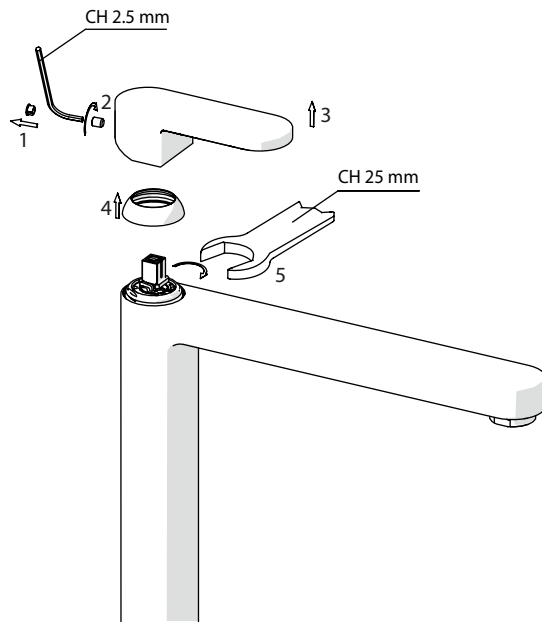

7

- Il rubinetto deve essere posizionato in posizione centrale rispetto alla rotazione di 160°.
-The tap must be placed in a central position the rotation of 160°.

ON 50%

ON 100%

No limitation of temperature

Partial limitation of temperature

Maximum position Only cold water

9

NOBILIS
The Best Technology for Water

UP94713

8

10

www.grupponobili.it

PRIMA DI INIZIARE / BEFORE STARTING

PULIZIA / CLEANING