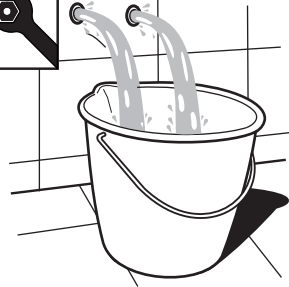

+

+

Not included / Non incluso / Non inclus / Nie zawarty / No incluido / Nao incluido

C

A

D

B

1

A

3

5

C

2

15^s

4

B

6

Al momento dell'attacco a rete non tendere e non attorcigliare i flessibili!

When Connect flexibles to the water supply don't pull them !! Don't twist them!

D

ROSSO/CALDO
RED/HOT

BLU/FREDDO
BLUE/COLD