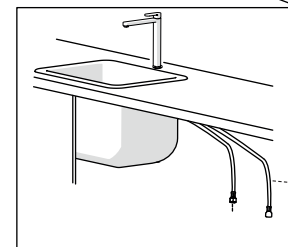

6

Al momento dell'attacco a rete non tendere e non attorcigliare i flessibili!

When Connect flexibles to the water supply don't pull them !! Don't twist them!

D

ROSSO/CALDO
RED/HOT

BLU/FREDDO
BLUE/COLD

7

- Il rubinetto deve essere posizionato in posizione centrale rispetto alla rotazione di 160°.
 -The tap must be placed in a central position the rotation of 160°.

ON 50%

ON 100%

No limitation of temperature

Partial limitation of temperature

Maximum position Only cold water

9

NOBILIS
 The Best Technology for Water

UP94713