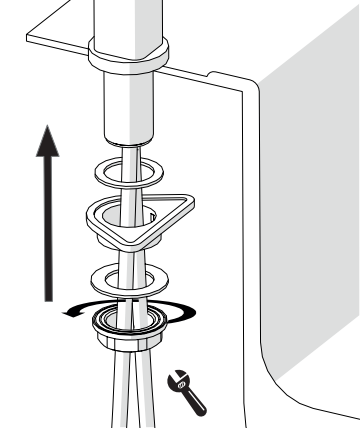

+

+

Not included / Non incluso / Non inclus / Nie zawarty / No incluido / Nao incluido

C

A

D

B

1

A

3

5

C

2

15^s

4

B

6

Al momento dell'attacco a rete non tendere e non attorcigliare i flessibili!

When Connect flexibles to the water supply don't pull them !! Don't twist them!

D

ROSSO/CALDO
RED/HOT

BLU/FREDDO
BLUE/COLD