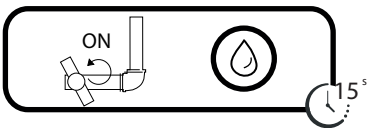

+

+

Not included / Non incluso / Non inclus / Nie zawarty / No incluido / Nao incluido

C

A

D

B

1

A

3

5

C

2

15^s

4

B

6

Al momento dell'attacco a rete non tendere e non attorcigliare i flessibili!

When Connect flexibles to the water supply don't pull them !! Don't twist them!

D

ROSSO/CALDO
RED/HOT

BLU/FREDDO
BLUE/COLD