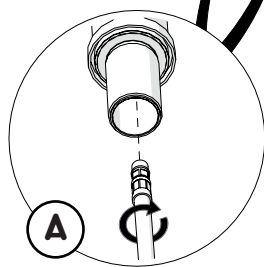

+

+

Not included / Non incluso / Non inclus / Nie zawarty / No incluido / Nao incluido

C

A

D

B

1

A

3

5

C

2

15^s

4

B

6

Al momento dell'attacco a rete non tendere e non attorcigliare i flessibili!

When Connect flexibles to the water supply don't pull them !! Don't twist them!

D

ROSSO/CALDO
RED/HOT

BLU/FREDDO
BLUE/COLD