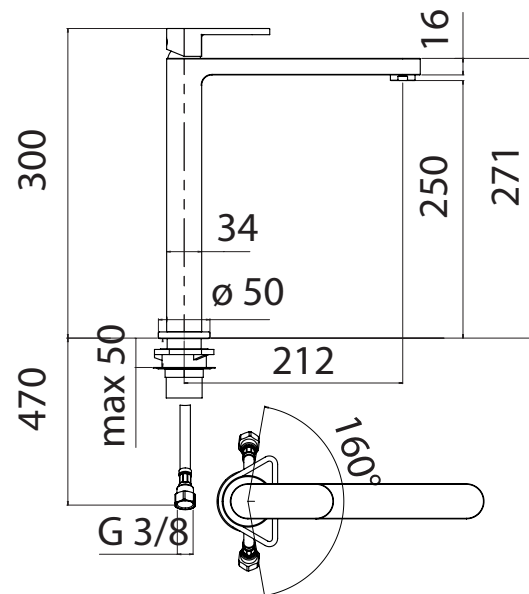

7

- Il rubinetto deve essere posizionato in posizione centrale rispetto alla rotazione di 160°.
-The tap must be placed in a central position the rotation of 160°.

ON 50%

ON 100%

No limitation of temperature

Partial limitation of temperature

Maximum position Only cold water

9

NOBILIS
The Best Technology for Water

UP94713

8

10

www.grupponobili.it

PRIMA DI INIZIARE / BEFORE STARTING

PULIZIA / CLEANING