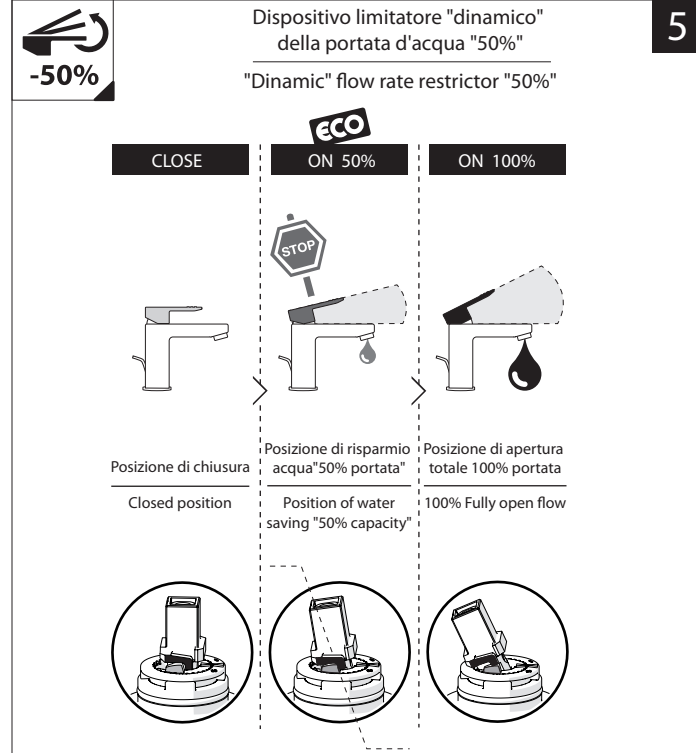

Not included / Non incluso / Non Inclus / Nie zawarty/ No incluido / Nao incluido

1

2

3

4

5