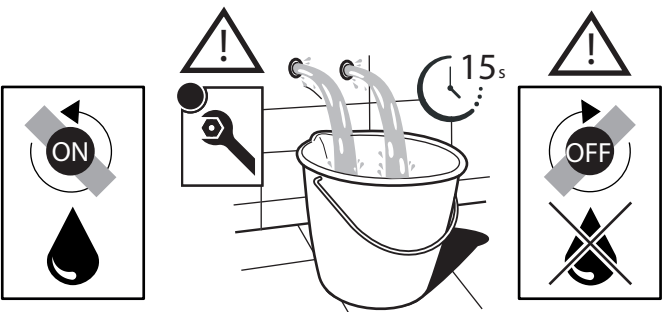

Not included / Non incluso / Non Inclus / Nie zawarty/ No incluido / Nao incluido

1

opzionale
optional

2

INSERIRE GUARNIZIONE
PUT GASKET

3

4

5

6

Per limitare la temperatura estrarre il limitatore e riposizionarlo nella posizione che si desidera
Extract the limiter and put it in correct position to limit temperature

-50%

ON 50%

ON 100%

7

**! Rondella silicone
Silicone Washer**

-50%

8

9

VALVOLA DI NON RITORNO ALL'INTERNO DOCCETTA
NON-RETURN VALVE INSIDE HANDSHOWER

Aperto
ON

NOBILI

LV00117

LV00117/1