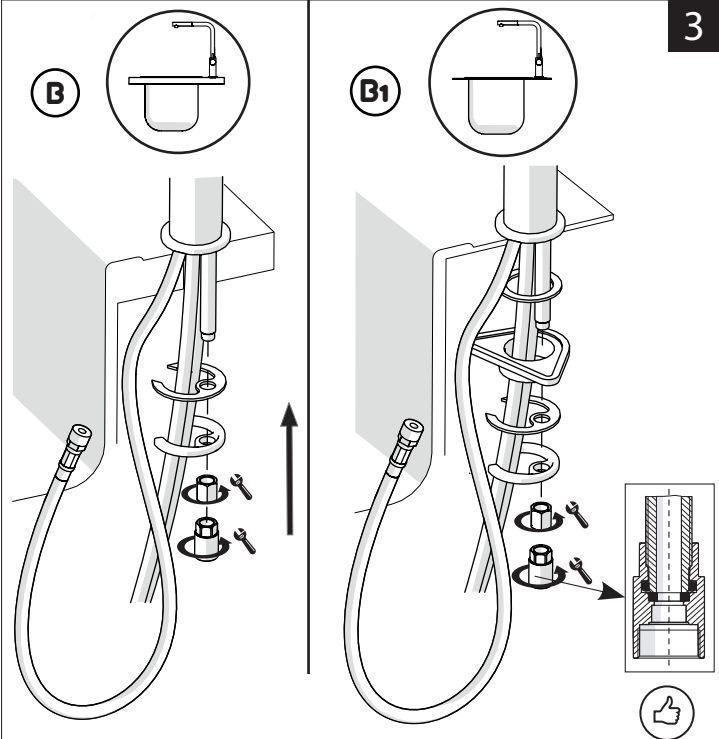

Not included / Non incluso / Non Inclus / Nie zawarty/ No incluido / Nao incluido

1

opzionale
optional

2

INSERIRE GUARNIZIONE
PUT GASKET

3

4

5