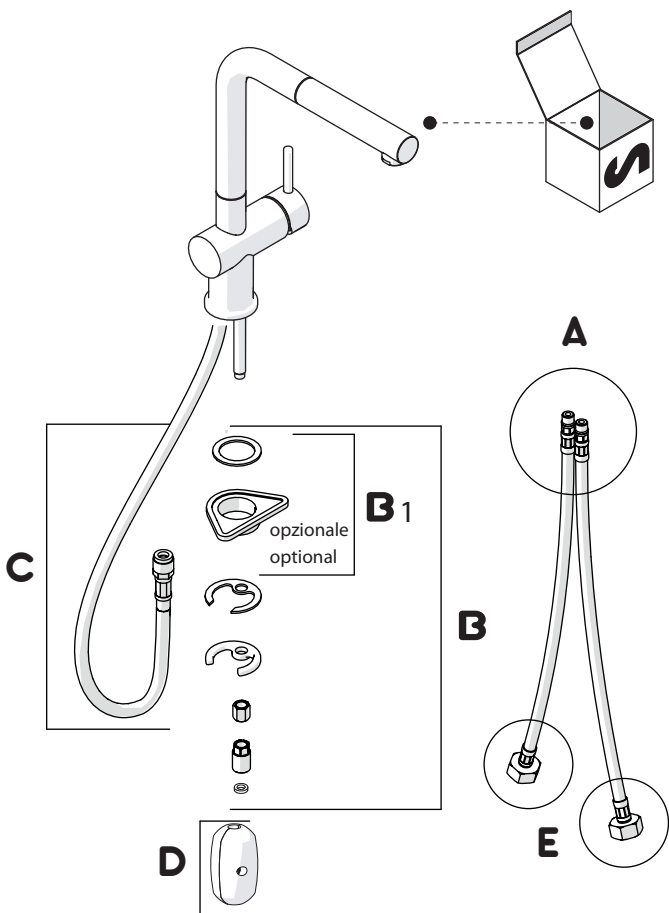

Not included / Non incluso / Non Inclus / Nie zawarty/ No incluido / Nao incluido

1

opzionale
optional