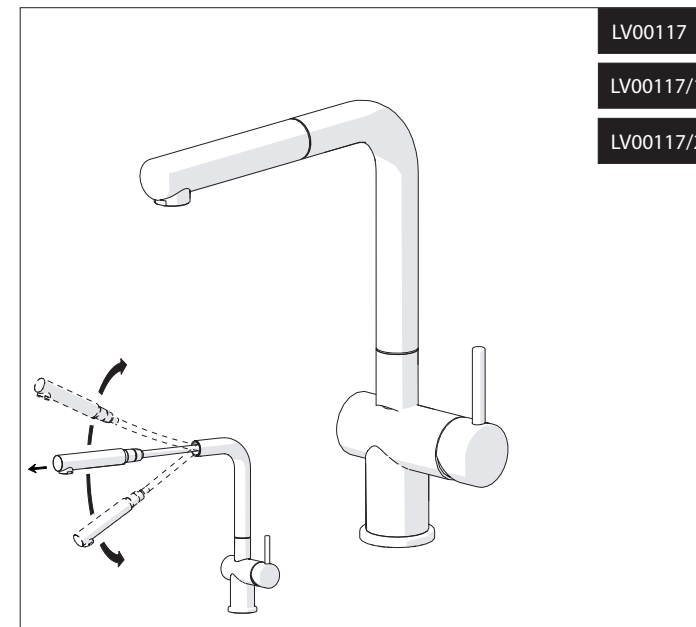

6

Per limitare la temperatura estrarre il limitatore e riposizionarlo nella posizione che si desidera
Extract the limiter and put it in correct position to limit temperature

-50%

ON 50%

ON 100%

7

**! Rondella silicone
Silicone Washer**

-50%

8

9

VALVOLA DI NON RITORNO ALL'INTERNO DOCCETTA
NON-RETURN VALVE INSIDE HANDSHOWER

Aperto
ON

NOBILI

LV00117

LV00117/1

LV00117/2

www.nobili.it

PRIMA DI INIZIARE / BEFORE STARTING

	P bar		MAX 10 5		T °C		MAX 80 65 45
0,5 MIN		1					

PULIZIA / CLEANING

	ACQUA WATER		ALCOOL		MICROFIBRA MICROFIBER		SPUGNA SPONGE		DETERGENTI DETERGENT
✓		✓		✓		✗		✗	
	TUTTE LE FINITURE ALL FINISHES		ACQUA E SAPONE WATER AND SOAP		SI CROMO YES CHROME NO VERNICIATO NO PAINTED NO PVD		ASCIUGARE BENE SEMPRE ALWAYS DRY WELL		
✓		✓							

IISTRV00117#---STD

REV2.10/2020