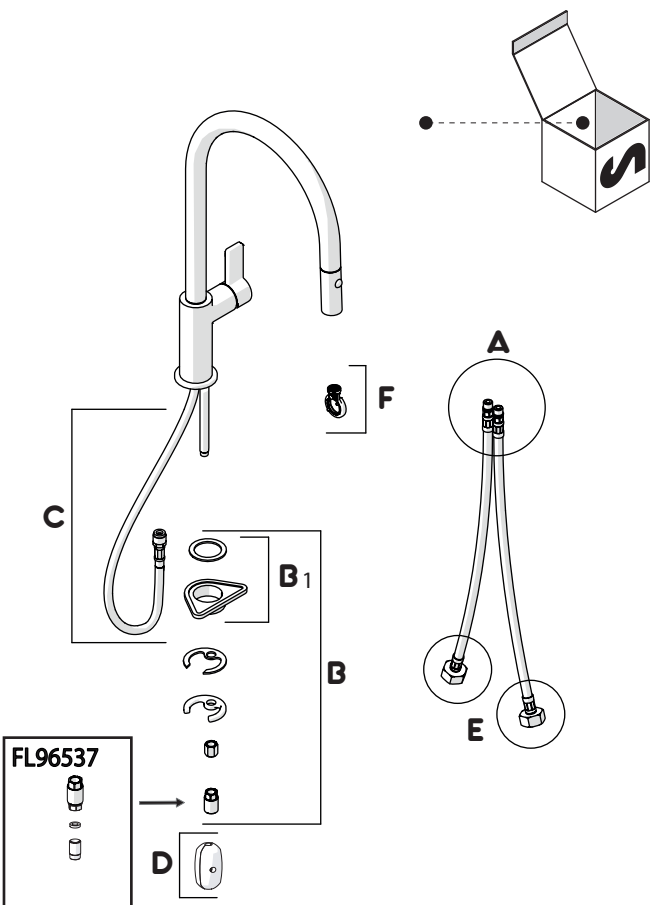

Not included / Non incluso / Non Inclus / Nie zawarty/ No incluido / Nao incluido

1

Ø 35 mm

2

4

5

-50%

Dispositivo limitatore "dinamico" della portata d'acqua "50%"
"Dynamic" flow rate restrictor "50%"

Per limitare la temperatura estrarre il limitatore e riposizionarlo nella posizione che si desidera
Extract the limiter and put it in correct position to limit temperature

6

NOBILIS

7

8

www.nobili.it

PRIMA DI INIZIARE / BEFORE STARTING