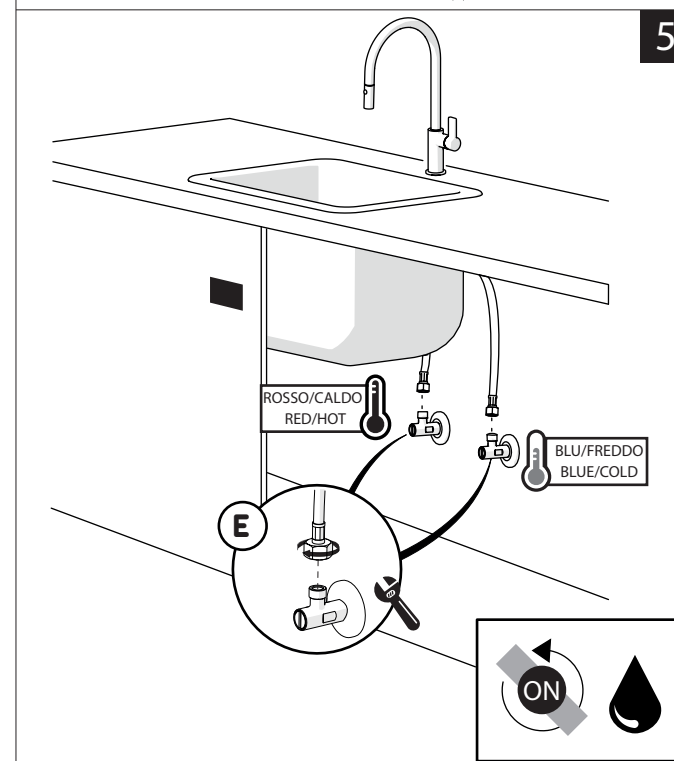

Not included / Non incluso / Non Inclus / Nie zawarty/ No incluido / Nao incluido

1

Ø 35 mm

2

4

5

-50%

Dispositivo limitatore "dinamico" della portata d'acqua "50%"
"Dynamic" flow rate restrictor "50%"

Per limitare la temperatura estrarre il limitatore e riposizionarlo nella posizione che si desidera
Extract the limiter and put it in correct position to limit temperature

6

NOBILIS

7

8

www.nobili.it

PRIMA DI INIZIARE / BEFORE STARTING