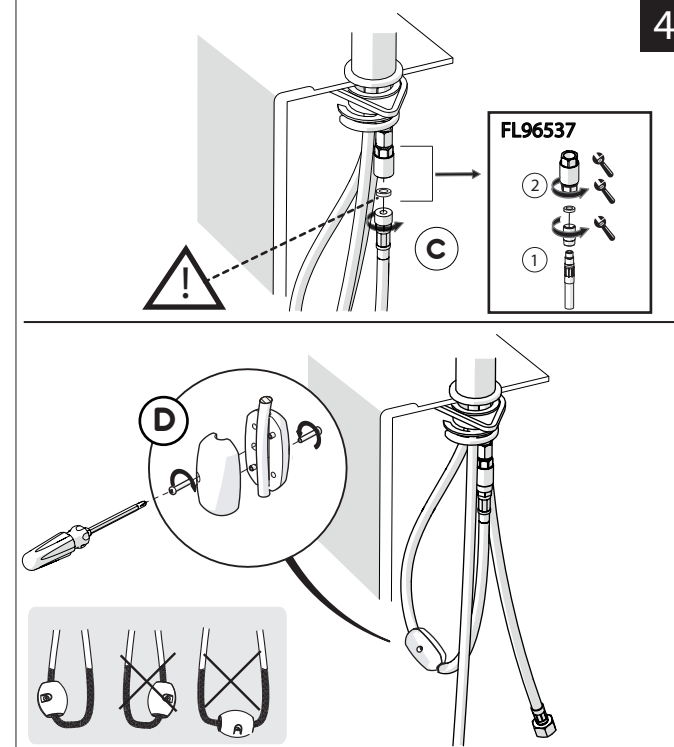

Not included / Non incluso / Non Inclus / Nie zawarty/ No incluido / Nao incluido

1

Ø 35 mm

2

4

5

-50%

Dispositivo limitatore "dinamico" della portata d'acqua "50%"
"Dynamic" flow rate restrictor "50%"

Per limitare la temperatura estrarre il limitatore e riposizionarlo nella posizione che si desidera
Extract the limiter and put it in correct position to limit temperature

6

NOBILIS

7

8

www.nobili.it

PRIMA DI INIZIARE / BEFORE STARTING