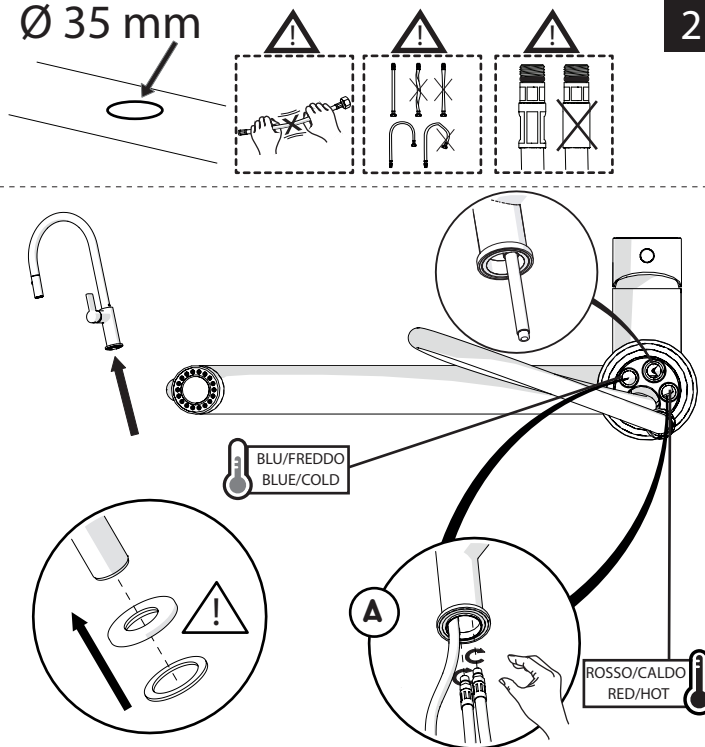

Not included / Non incluso / Non Inclus / Nie zawarty/ No incluido / Nao incluido

1

Ø 35 mm

2

4

5

-50%

Dispositivo limitatore "dinamico" della portata d'acqua "50%"
"Dynamic" flow rate restrictor "50%"

Per limitare la temperatura estrarre il limitatore e riposizionarlo nella posizione che si desidera
Extract the limiter and put it in correct position to limit temperature

6

NOBILIS

7

8

www.nobili.it

PRIMA DI INIZIARE / BEFORE STARTING

	P bar		MAX 10 MIN 0,5		T °C		MAX 80 MIN 45
--	----------	--	-------------------	--	---------	--	------------------

PULIZIA / CLEANING

	ACQUA WATER		SI CROMO YES CHROME NO VERNICIATO NO PAINTED NO PVD ALCOOL ALCOHOL		MICROFIBRA MICROFIBER		SPUGNA SPONGE		DETERGENTI DETERGENT
	TUTTE LE FINITURE ALL FINISHES ACQUA E SAPONE WATER AND SOAP		ASCIUGARE BENE SEMPRE ALWAYS DRY WELL						