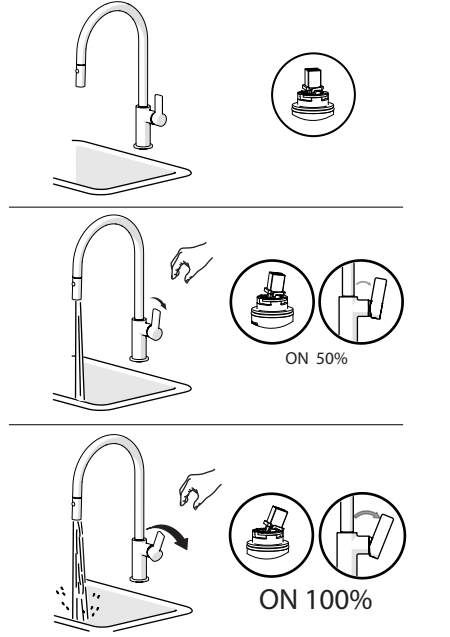

Not included / Non incluso / Non Inclus / Nie zawarty/ No incluido / Nao incluido

1

Ø 35 mm

2

4

5

-50%

Dispositivo limitatore "dinamico" della portata d'acqua "50%"
"Dynamic" flow rate restrictor "50%"

Per limitare la temperatura estrarre il limitatore e riposizionarlo nella posizione che si desidera
Extract the limiter and put it in correct position to limit temperature

6

NOBILIS

7

8

www.nobili.it

PRIMA DI INIZIARE / BEFORE STARTING