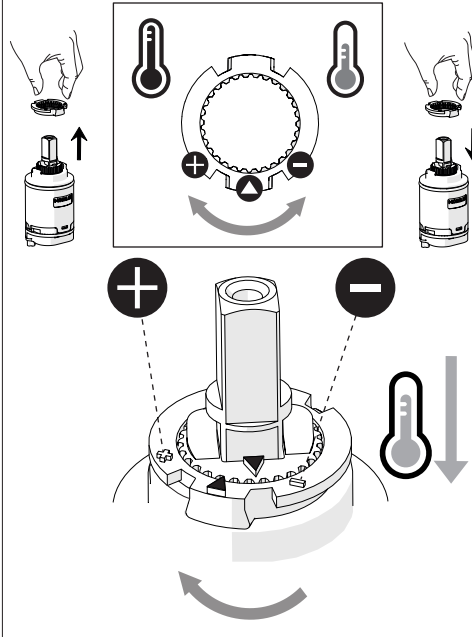

Not included / Non incluso / Non Inclus / Nie zawarty/ No incluido / Nao incluido

1

Ø 35 mm

2

4

5

-50%

Dispositivo limitatore "dinamico" della portata d'acqua "50%"
"Dynamic" flow rate restrictor "50%"

Per limitare la temperatura estrarre il limitatore e riposizionarlo nella posizione che si desidera
Extract the limiter and put it in correct position to limit temperature

6

NOBILIS

7

8

www.nobili.it

PRIMA DI INIZIARE / BEFORE STARTING