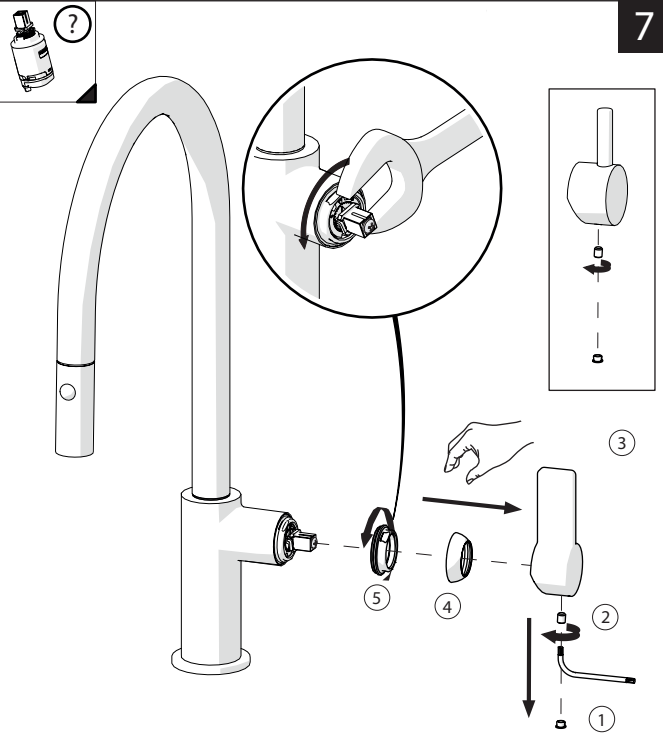

Not included / Non incluso / Non Inclus / Nie zawarty/ No incluido / Nao incluido

1

Ø 35 mm

2

4

5

-50%

Dispositivo limitatore "dinamico" della portata d'acqua "50%"
"Dynamic" flow rate restrictor "50%"

Per limitare la temperatura estrarre il limitatore e riposizionarlo nella posizione che si desidera
Extract the limiter and put it in correct position to limit temperature

6

NOBILIS

7

8

www.nobili.it

PRIMA DI INIZIARE / BEFORE STARTING