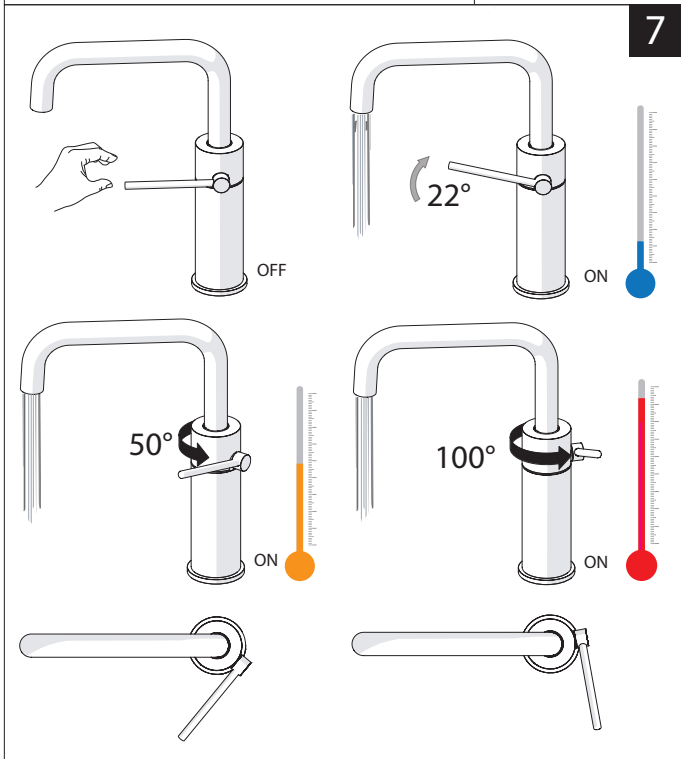

Not included / Non incluso / Non Inclus / Nie zawarty/ No incluido / Nao incluido

1

ANELLO DI GUIDA
GUIDE RING

Ø > IN ALTO
Ø > UP

SOLO PER / ONLY FOR
VE125118/2-VE125128/2
VE125148/2-VE125168/2
SCARICO INIVERSALE SKIP-UP
UNIVERSAL WASTE

Ø 33.5/35 mm

6

7

8

NOBILIS

VELIS

www.nobili.it

PRIMA DI INIZIARE / BEFORE STARTING