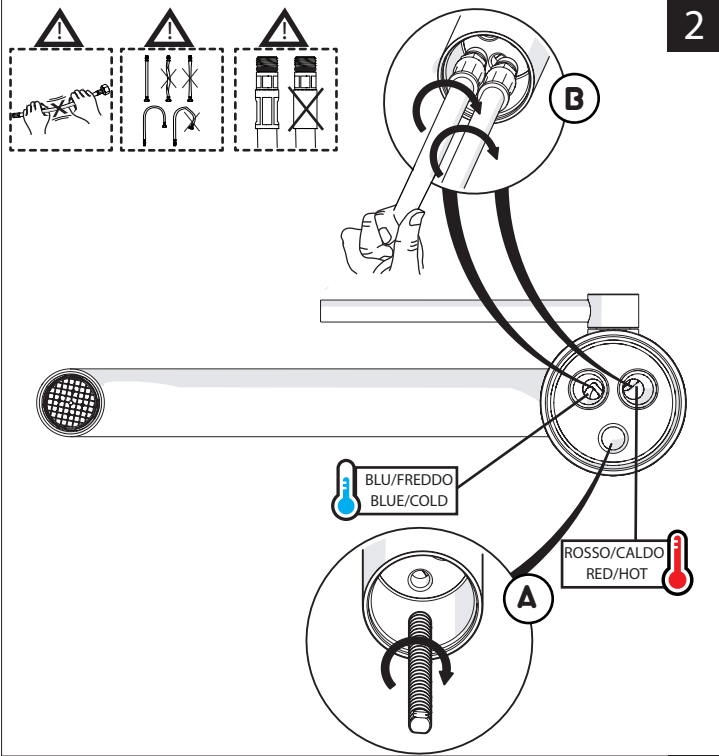

Not included / Non incluso / Non Inclus / Nie zawarty/ No incluido / Nao incluido

1

ANELLO DI GUIDA
GUIDE RING

Ø > IN ALTO
Ø > UP

SOLO PER / ONLY FOR
VE125118/2-VE125128/2
VE125148/2-VE125168/2
SCARICO INIVERSALE SKIP-UP
UNIVERSAL WASTE

Ø 33.5/35 mm

6

7

8

NOBILIS

VELIS

www.nobili.it

PRIMA DI INIZIARE / BEFORE STARTING