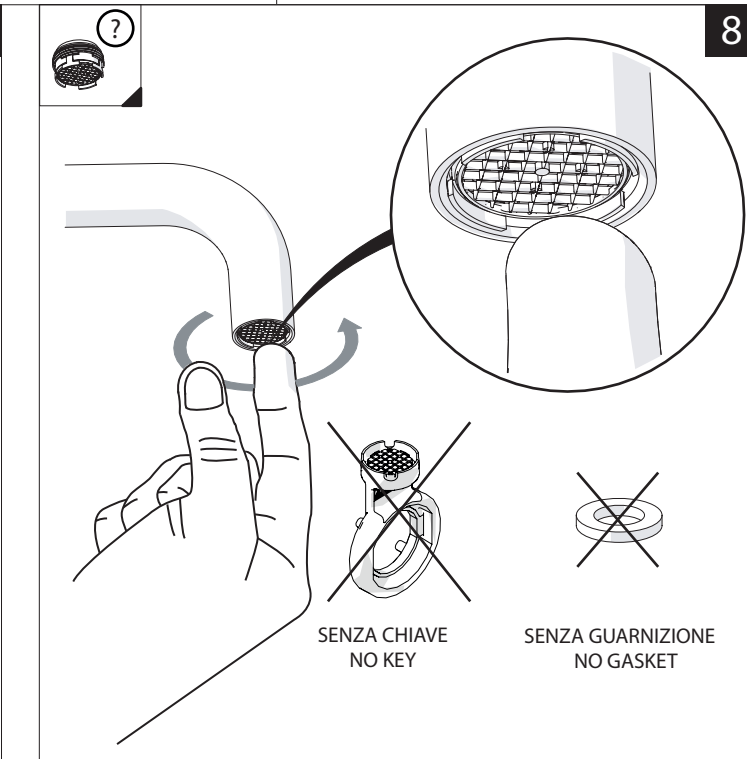

Not included / Non incluso / Non Inclus / Nie zawarty/ No incluido / Nao incluido

1

ANELLO DI GUIDA
GUIDE RING

Ø > IN ALTO
Ø > UP

SOLO PER / ONLY FOR
VE125118/2-VE125128/2
VE125148/2-VE125168/2
SCARICO INIVERSALE SKIP-UP
UNIVERSAL WASTE

Ø 33.5/35 mm

6

7

8

NOBILIS

VELIS

www.nobili.it

PRIMA DI INIZIARE / BEFORE STARTING