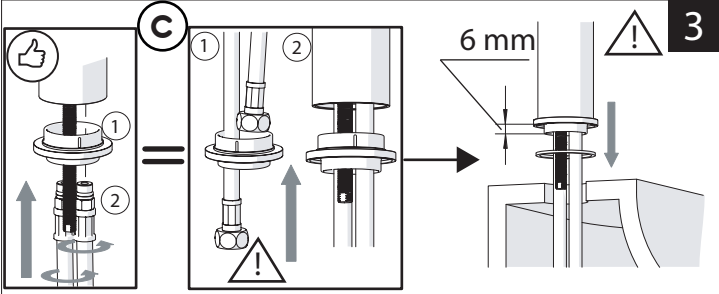

Not included / Non incluso / Non Inclus / Nie zawarty/ No incluido / Nao incluido

1

ANELLO DI GUIDA
GUIDE RING

Ø > IN ALTO
Ø > UP

SOLO PER / ONLY FOR
VE125118/2-VE125128/2
VE125148/2-VE125168/2
SCARICO INIVERSALE SKIP-UP
UNIVERSAL WASTE

Ø 33.5/35 mm

6

7

8

NOBILIS

VELIS

www.nobili.it

PRIMA DI INIZIARE / BEFORE STARTING