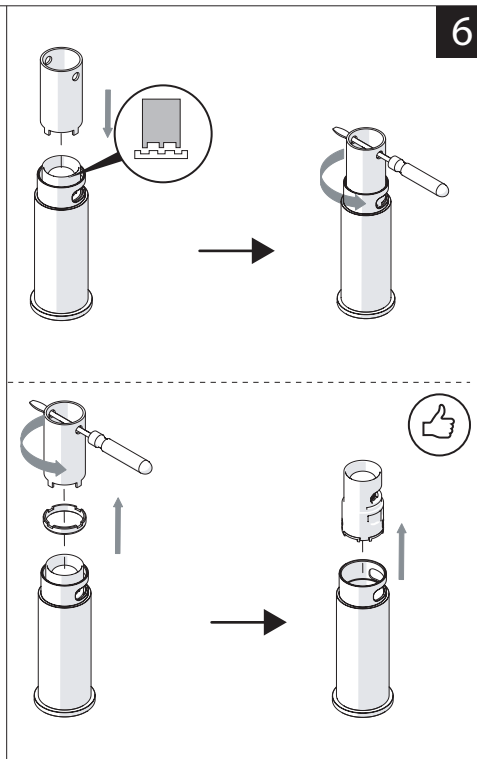

Not included / Non incluso / Non Inclus / Nie zawarty/ No incluido / Nao incluido

1

ANELLO DI GUIDA
GUIDE RING

Ø > IN ALTO
Ø > UP

SOLO PER / ONLY FOR
VE125118/2-VE125128/2
VE125148/2-VE125168/2
SCARICO INIVERSALE SKIP-UP
UNIVERSAL WASTE

Ø 33.5/35 mm

6

7

8

NOBILIS

VELIS

www.nobili.it

PRIMA DI INIZIARE / BEFORE STARTING