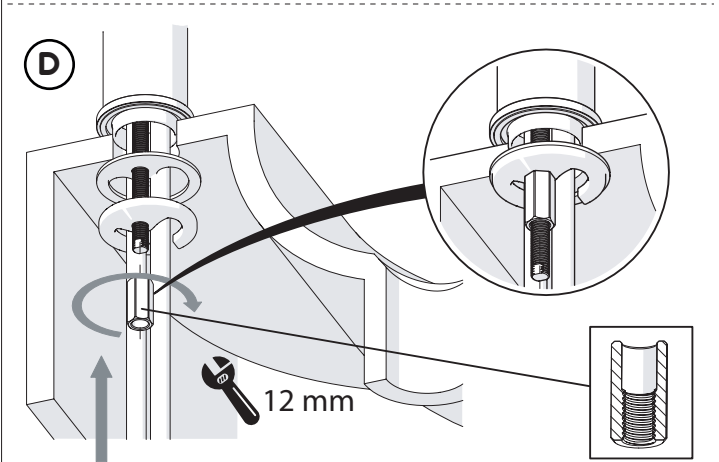

Not included / Non incluso / Non Inclus / Nie zawarty/ No incluido / Nao incluido

1

ANELLO DI GUIDA
GUIDE RING

Ø > IN ALTO
Ø > UP

SOLO PER / ONLY FOR
VE125118/2-VE125128/2
VE125148/2-VE125168/2
SCARICO INIVERSALE SKIP-UP
UNIVERSAL WASTE

Ø 33.5/35 mm

6

7

8

NOBILIS

VELIS

www.nobili.it

PRIMA DI INIZIARE / BEFORE STARTING