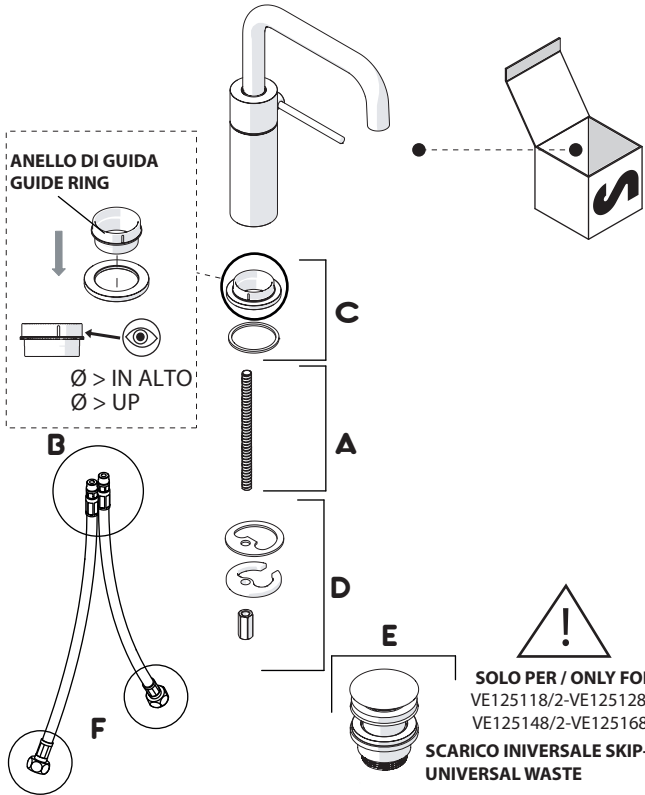

Not included / Non incluso / Non Inclus / Nie zawarty/ No incluido / Nao incluido

1

ANELLO DI GUIDA
GUIDE RING

Ø > IN ALTO
Ø > UP

SOLO PER / ONLY FOR
VE125118/2-VE125128/2
VE125148/2-VE125168/2
SCARICO INIVERSALE SKIP-UP
UNIVERSAL WASTE

Ø 33.5/35 mm

6

7

8

NOBILIS

VELIS

www.nobili.it

PRIMA DI INIZIARE / BEFORE STARTING