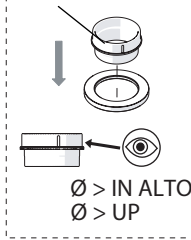

Not included / Non incluso / Non Inclus / Nie zawarty/ No incluido / Nao incluido

1

ANELLO DI GUIDA
GUIDE RING

Ø > IN ALTO
Ø > UP

SOLO PER / ONLY FOR
VE125118/2-VE125128/2
VE125148/2-VE125168/2
SCARICO INIVERSALE SKIP-UP
UNIVERSAL WASTE

Ø 33.5/35 mm

6

7

8

NOBILIS

VELIS

www.nobili.it

PRIMA DI INIZIARE / BEFORE STARTING