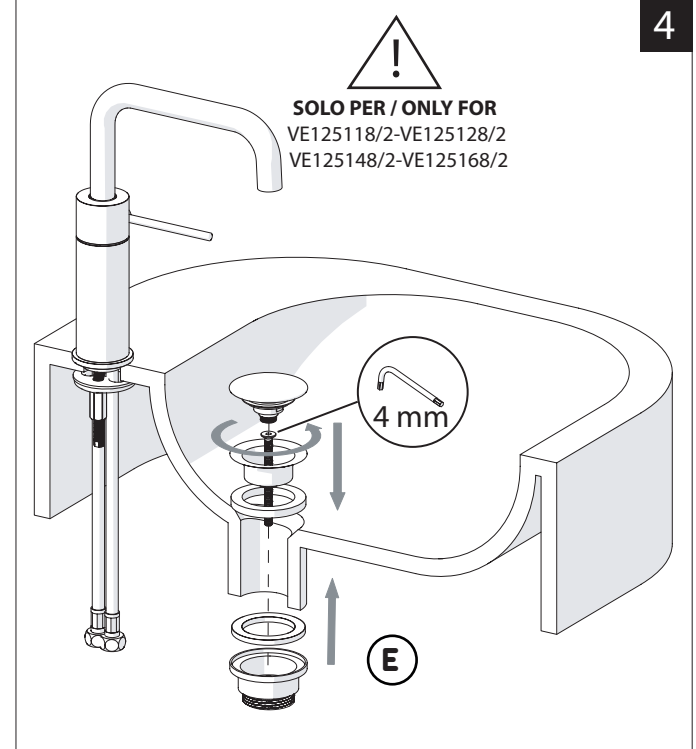

Not included / Non incluso / Non Inclus / Nie zawarty/ No incluido / Nao incluido

1

ANELLO DI GUIDA
GUIDE RING

Ø > IN ALTO
Ø > UP

SOLO PER / ONLY FOR
VE125118/2-VE125128/2
VE125148/2-VE125168/2
SCARICO INIVERSALE SKIP-UP
UNIVERSAL WASTE

Ø 33.5/35 mm

6

7

8

NOBILIS

VELIS

www.nobili.it

PRIMA DI INIZIARE / BEFORE STARTING