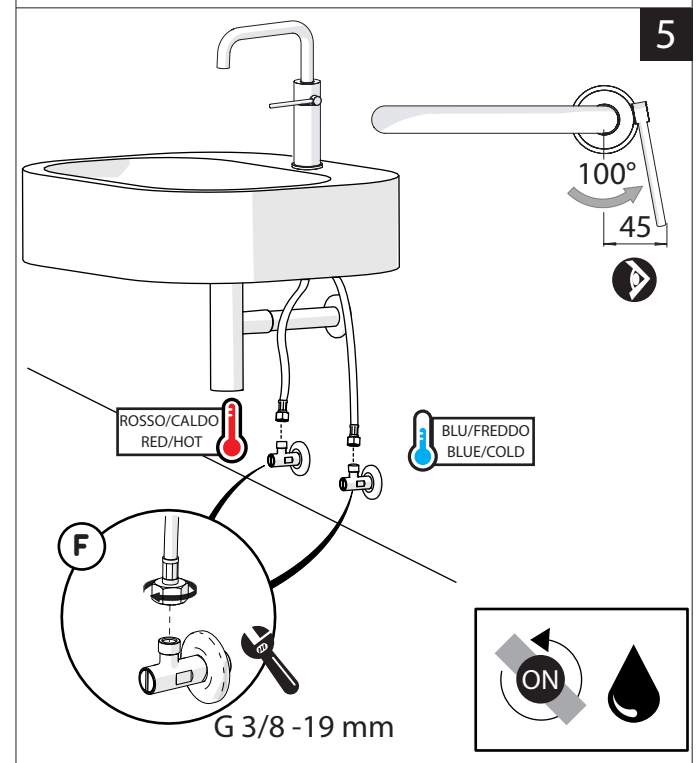

Not included / Non incluso / Non Inclus / Nie zawarty/ No incluido / Nao incluido

1

ANELLO DI GUIDA
GUIDE RING

Ø > IN ALTO
Ø > UP

SOLO PER / ONLY FOR
VE125118/2-VE125128/2
VE125148/2-VE125168/2
SCARICO INIVERSALE SKIP-UP
UNIVERSAL WASTE

Ø 33.5/35 mm

6

7

8

NOBILIS

VELIS

www.nobili.it

PRIMA DI INIZIARE / BEFORE STARTING

	P bar		MAX 10 0,5 MIN		T °C		MAX -80		-65 -45
--	----------	--	-------------------	--	---------	--	------------	--	------------

PULIZIA / CLEANING

	ACQUA WATER		ALCOOL ALCOHOL		MICROFIBRA MICROFIBER		SPUGNA SPONGE		DETERGENTI DETERGENT
--	----------------	--	-------------------	--	--------------------------	--	------------------	--	-------------------------